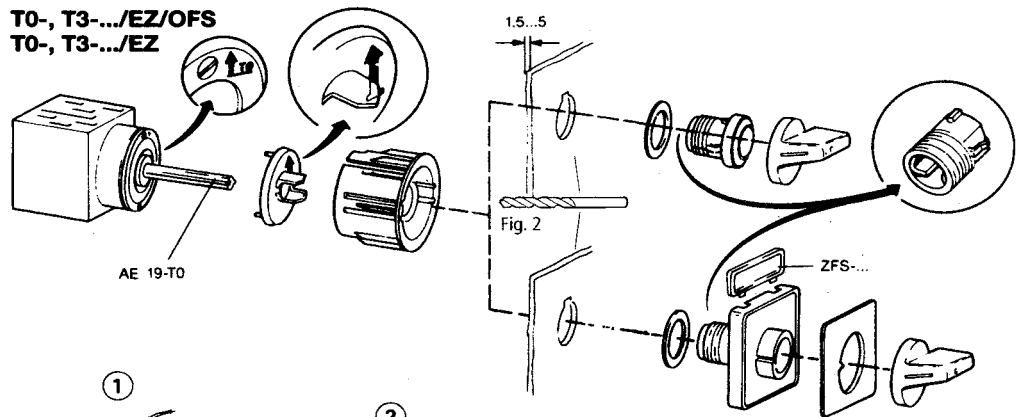

* MOELLER TYPE NZMH,
 NZM6b or current limiting to UL 489

Fig. 1
 All dimensions in mm

Fig. 2
 All dimensions in mm

Ein-Aus-Schalter
On-Off switches
Łączniki ON-OFF

FS 908

T...-1-8200
T...-1-102
T...-2-1
T...-2-8324
T...-3-8341
T...-3-8342
T...-4-8343
T...-4-8344
T...-5-8345
T...-5-8346
T...-6-8347
T...-6-8348