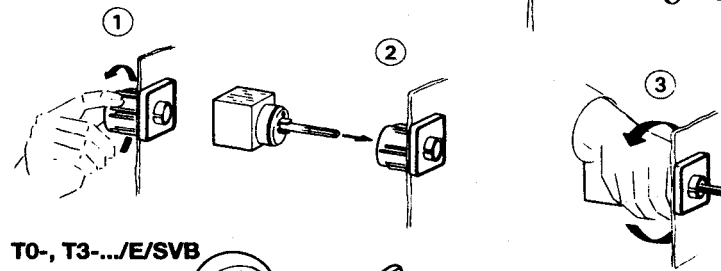

* MOELLER TYPE NZMH,
 NZM6b or current limiting to UL 489

Fig. 1
 All dimensions in mm

Fig. 2
 All dimensions in mm

Ein-Aus-Schalter
On-Off switches
Łączniki ON-OFF

FS 908

T...-1-8200
T...-1-102
T...-2-1
T...-2-8324
T...-3-8341
T...-3-8342
T...-4-8343
T...-4-8344
T...-5-8345
T...-5-8346
T...-6-8347
T...-6-8348