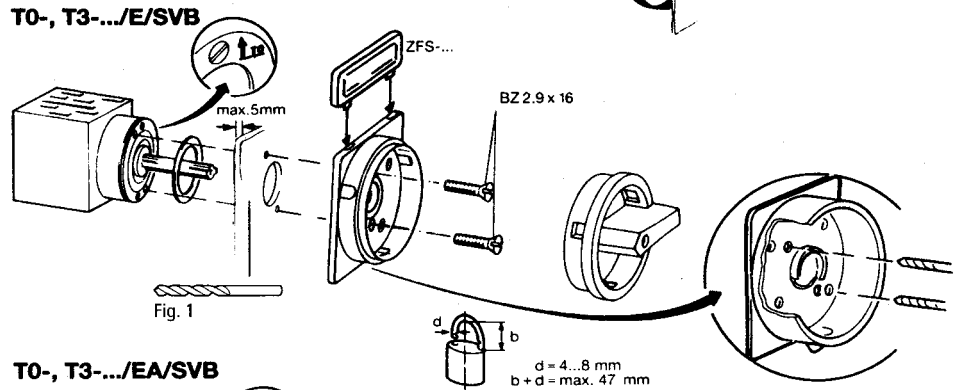

* MOELLER TYPE NZMH,
 NZM6b or current limiting to UL 489

Fig. 1
 All dimensions in mm

Fig. 2
 All dimensions in mm

Ein-Aus-Schalter
On-Off switches
Łączniki ON-OFF

FS 908

T...-1-8200
T...-1-102
T...-2-1
T...-2-8324
T...-3-8341
T...-3-8342
T...-4-8343
T...-4-8344
T...-5-8345
T...-5-8346
T...-6-8347
T...-6-8348