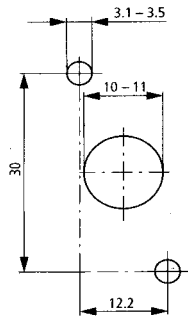

* MOELLER TYPE NZMH,
 NZM6b or current limiting to UL 489

Fig. 1
 All dimensions in mm

Fig. 2
 All dimensions in mm

Ein-Aus-Schalter
On-Off switches
Łączniki ON-OFF

FS 908

T...-1-8200
T...-1-102
T...-2-1
T...-2-8324
T...-3-8341
T...-3-8342
T...-4-8343
T...-4-8344
T...-5-8345
T...-5-8346
T...-6-8347
T...-6-8348