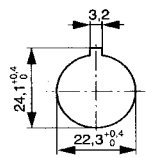

* MOELLER TYPE NZMH,
 NZM6b or current limiting to UL 489

Fig. 1
 All dimensions in mm

Fig. 2
 All dimensions in mm

Ein-Aus-Schalter
On-Off switches
Łączniki ON-OFF

FS 908

T...-1-8200
T...-1-102
T...-2-1
T...-2-8324
T...-3-8341
T...-3-8342
T...-4-8343
T...-4-8344
T...-5-8345
T...-5-8346
T...-6-8347
T...-6-8348