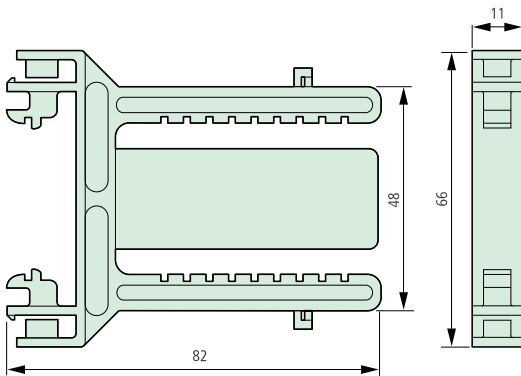

xControl

Moeller HPL0211-2007/2008

<http://catalog.moeller.net>**Klapka przezroczysta**

SKF-FF4

SKF-FF6

**Adapter do montowania easy na drzwiach rozdzielnic**

SKF-HA

**Membrana ochronna**