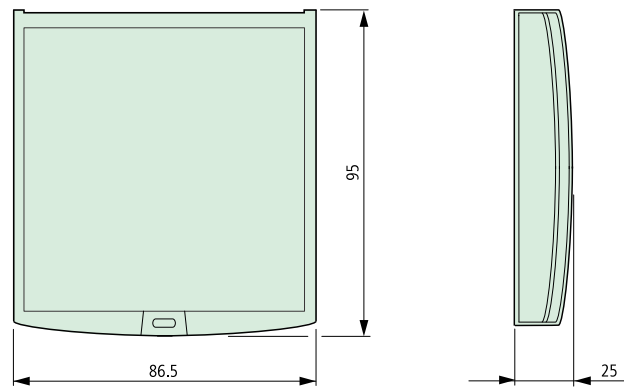

Ośłona ochronna

MFD-XS-80