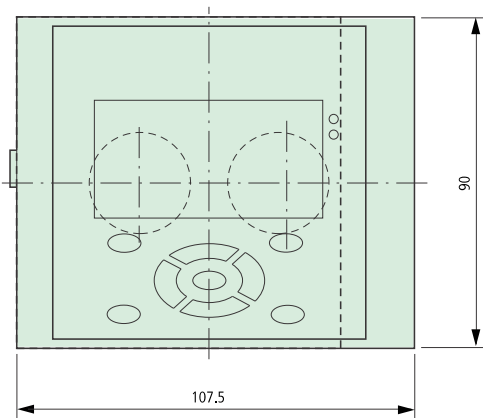

MFD-80... + MFD-CP... + MFD-R.../MFD-T...
MFD-80... + MFD-AC-CP... + MFD-AC-R16

MFD-80...+ MFD-CP4...

Przełączniki easy, easy MFD, easy Control