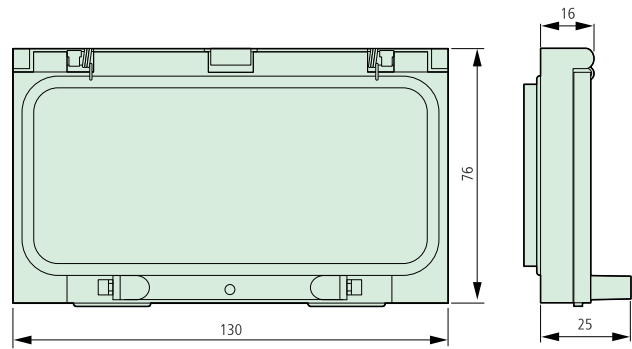

xControl

Moeller HPL0211-2007/2008

<http://catalog.moeller.net>**Klapka przezroczysta**

SKF-FF4

SKF-FF6

**Adapter do montowania easy na drzwiach rozdzielnic**

SKF-HA

**Membrana ochronna**