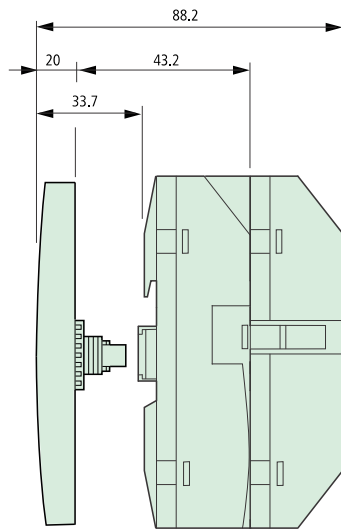

MFD-80... + MFD-CP... + MFD-R.../MFD-T...
MFD-80... + MFD-AC-CP... + MFD-AC-R16

MFD-80...+ MFD-CP4...

Przełączniki easy, easy MFD, easy Control