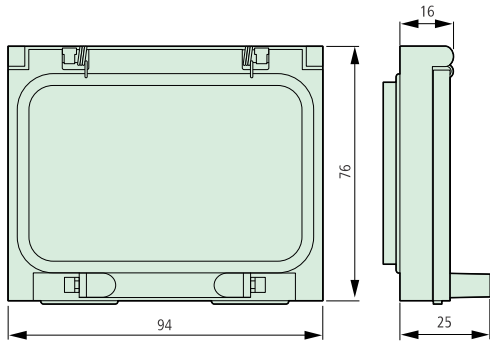

xControl

Moeller HPL0211-2007/2008

<http://catalog.moeller.net>**Klapka przezroczysta**

SKF-FF4

SKF-FF6

**Adapter do montowania easy na drzwiach rozdzielnic**

SKF-HA

**Membrana ochronna**