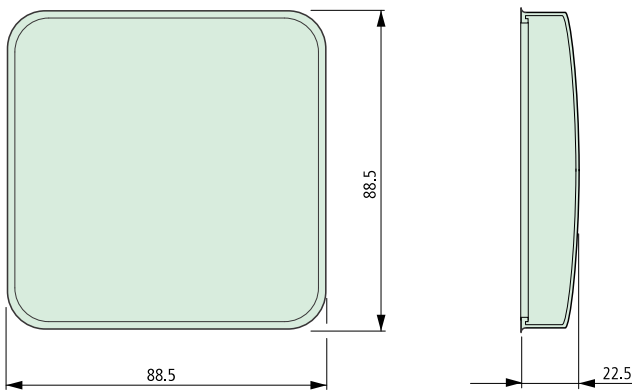

Membrana ochronna

MFD-XM-80