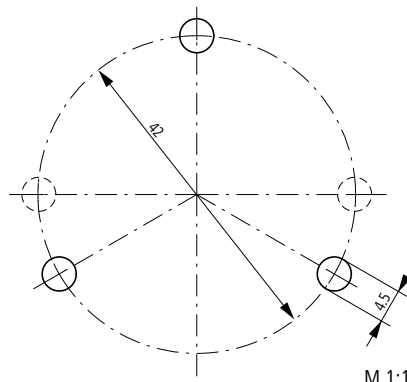

SL-...

SL-IP65

Lebensgefahr durch elektrischen Strom!
Nur Elektrofachkräfte und elektrotechnisch unterwiesene Personen dürfen die im Folgenden beschriebenen Arbeiten ausführen.

Electric current! Danger to life!

Only skilled or instructed persons may carry out the following operations.

Tension électrique dangereuse !

Seules les personnes qualifiées et averties doivent exécuter les travaux ci-après.

Tensione elettrica: Pericolo di morte!

Solo persone abilitate e qualificate possono eseguire le operazioni di seguito riportate.

Prąd elektryczny! Zagrożenie życia!

Poniższe czynności mogą być wykonywane tylko przez przeszkolony personel.

Электрический ток! Опасно для жизни!

Только специалисты или проинструктированные лица могут выполнять следующие операции.

触电危险!
只允许专业人士和受过专业训练的人员进行下列工作。

**SL-(C)B
SL-F...**

SL-F100, SL-F250

SL-(C)B

SL-FW

SL-B

SL-F400, 800