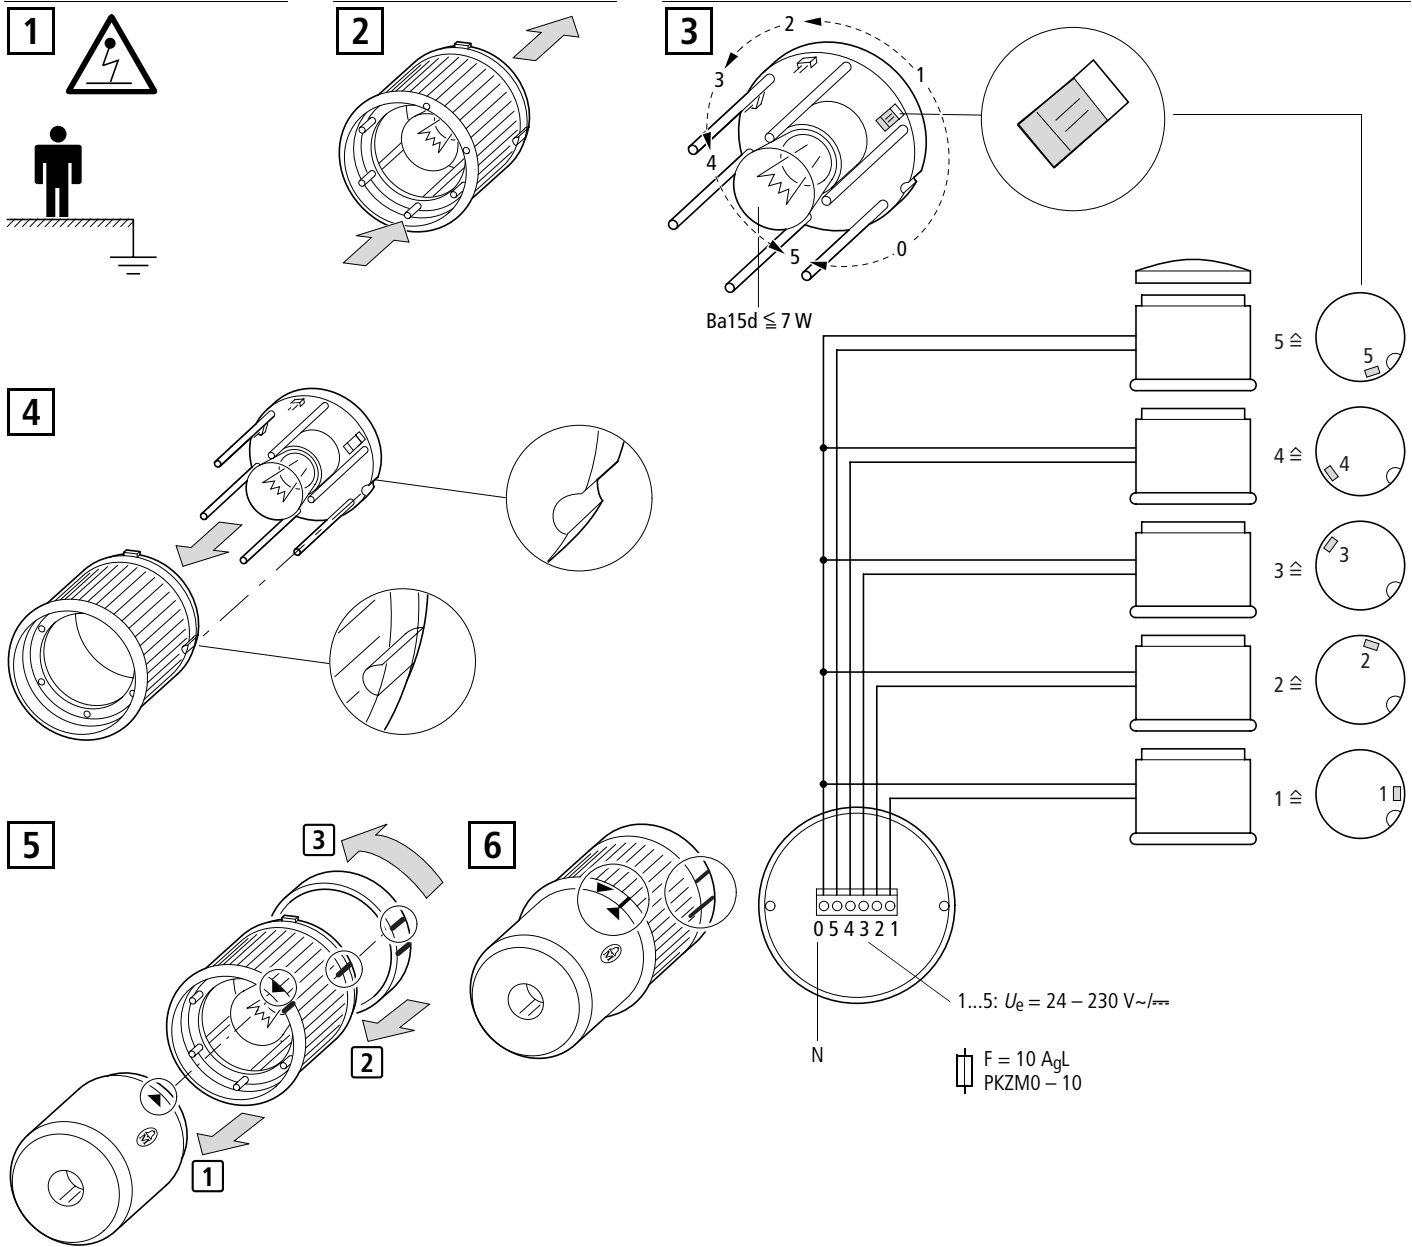

09/00 AWA1160-1685

SL-B-ASI

Slave-Profile: 9 A

SL	AS-i
3	Q2
2	Q1
1	Q0