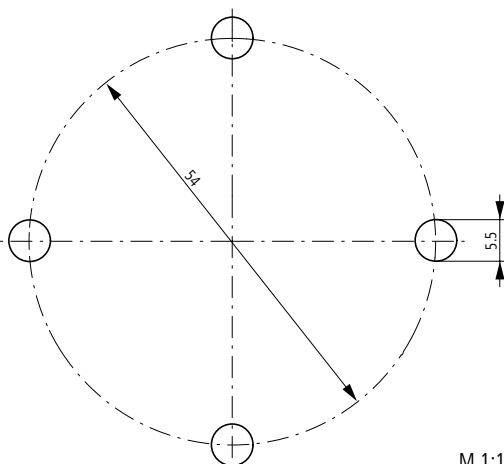

SL-...

SL-IP65

Lebensgefahr durch elektrischen Strom!
Nur Elektrofachkräfte und elektrotechnisch unterwiesene Personen dürfen die im Folgenden beschriebenen Arbeiten ausführen.

Electric current! Danger to life!

Only skilled or instructed persons may carry out the following operations.

Tension électrique dangereuse !

Seules les personnes qualifiées et averties doivent exécuter les travaux ci-après.

Tensione elettrica: Pericolo di morte!

Solo persone abilitate e qualificate possono eseguire le operazioni di seguito riportate.

Prąd elektryczny! Zagrożenie życia!

Poniższe czynności mogą być wykonywane tylko przez przeszkolony personel.

Электрический ток! Опасно для жизни!

Только специалисты или проинструктированные лица могут выполнять следующие операции.

触电危险!
只允许专业人士和受过专业训练的人员进行下列工作。

**SL-(C)B
SL-F...**

SL-F100, SL-F250

SL-(C)B

SL-FW

SL-B

SL-F400, 800